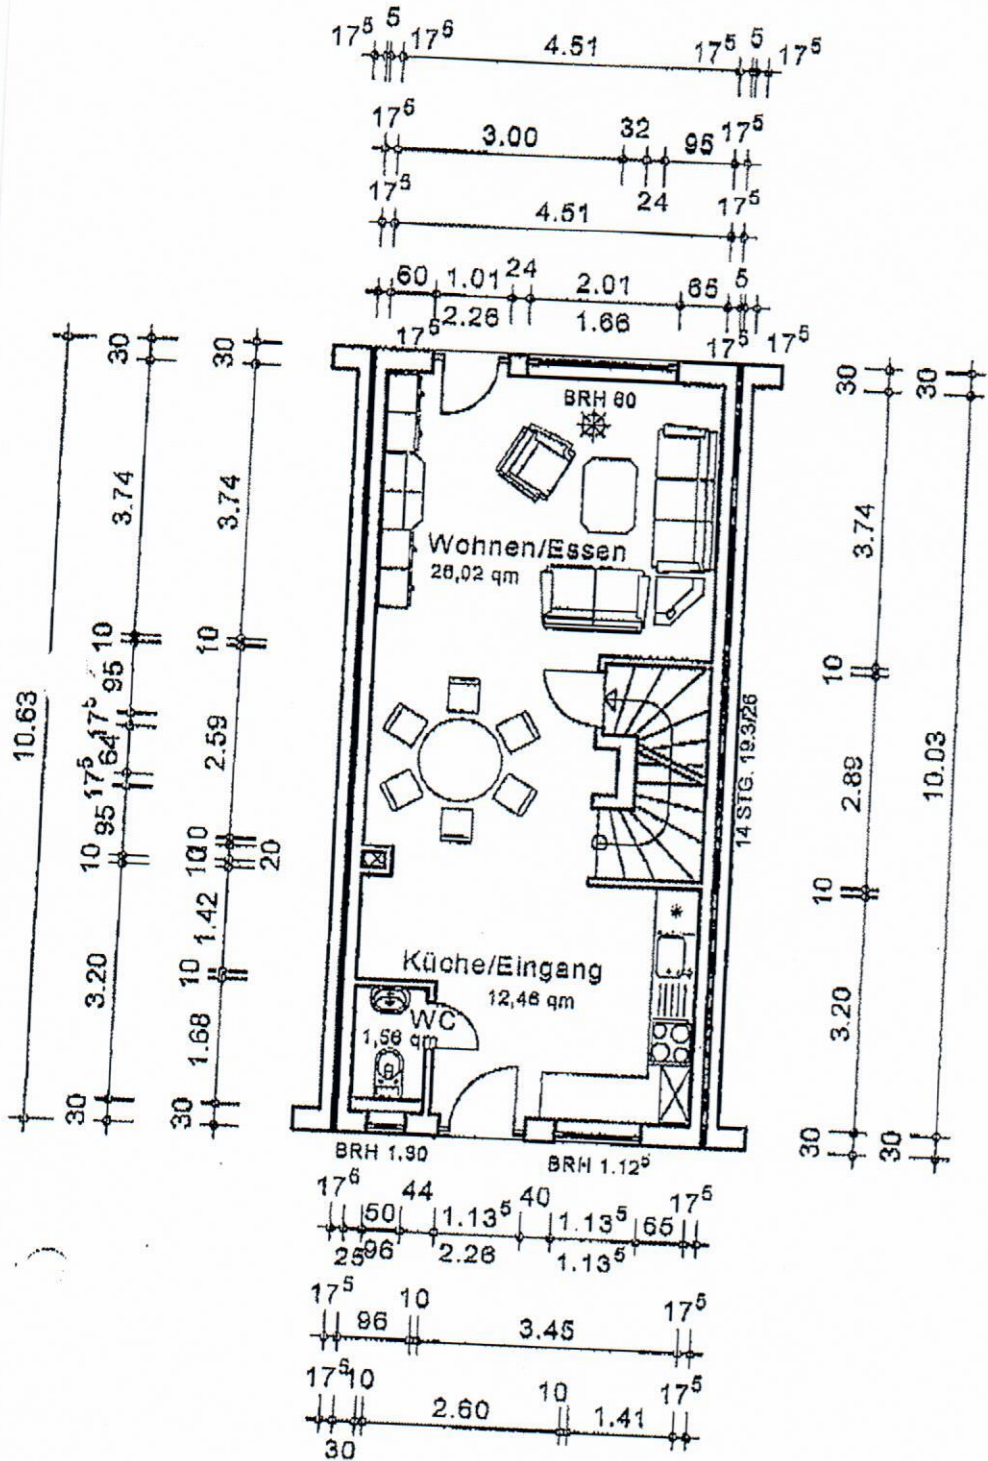

# Kellergeschoss

<b>Entwurfs- verfasser:</b> 	<b>Kay Scharfenstein</b> Aegidienberger Str. 29 c 58604 Bad Honnef
	Tel.: 02224 / 99009 Fax: 02224 / 9444
<b>Bauherr:</b>	MONTANA Wohnungsbau GmbH Aegidienberger Str. 29 c 58604 Bad Honnef
<b>Bauvorhaben:</b>	Einfamilienhaus
<b>Bauort:</b>	Niedarkassel-Lülsdorf
<b>Maßstab:</b>	1:100

# Erdgeschoss

<b>Entwurfsverfasser:</b>	Kay Scharfenstein Aegidienberger Str. 29 c 53604 Bad Honnef Tel.: 02224 / 50000 Fax: 02224 / 8444
<b>Bauherr:</b>	MONTANA Wohnungsbau GmbH Aegidienberger Str. 29 c 53604 Bad Honnef
<b>Bauvorhaben:</b>	Einfamilienhaus
<b>Bauort:</b>	Niederkassel-Lülsdorf
<b>Maßstab:</b>	1:100

**Obergeschoss**

	<b>Entwurfs- verfasser:</b> Kay Scharfenstein Aggidienberger Str. 29 c 53604 Bad Honnef Tel.: 02224 / 80000 Fax: 02224 / 8444
	<b>Bauherr:</b> MONTANA Wohnungsbau GmbH Aggidienberger Str. 29 c 53604 Bad Honnef
<b>Bauvorhaben:</b> Einfamilienhaus	
<b>Bauort:</b> Niederkassel-Luisdorf	
<b>Maßstab:</b> 1:100	