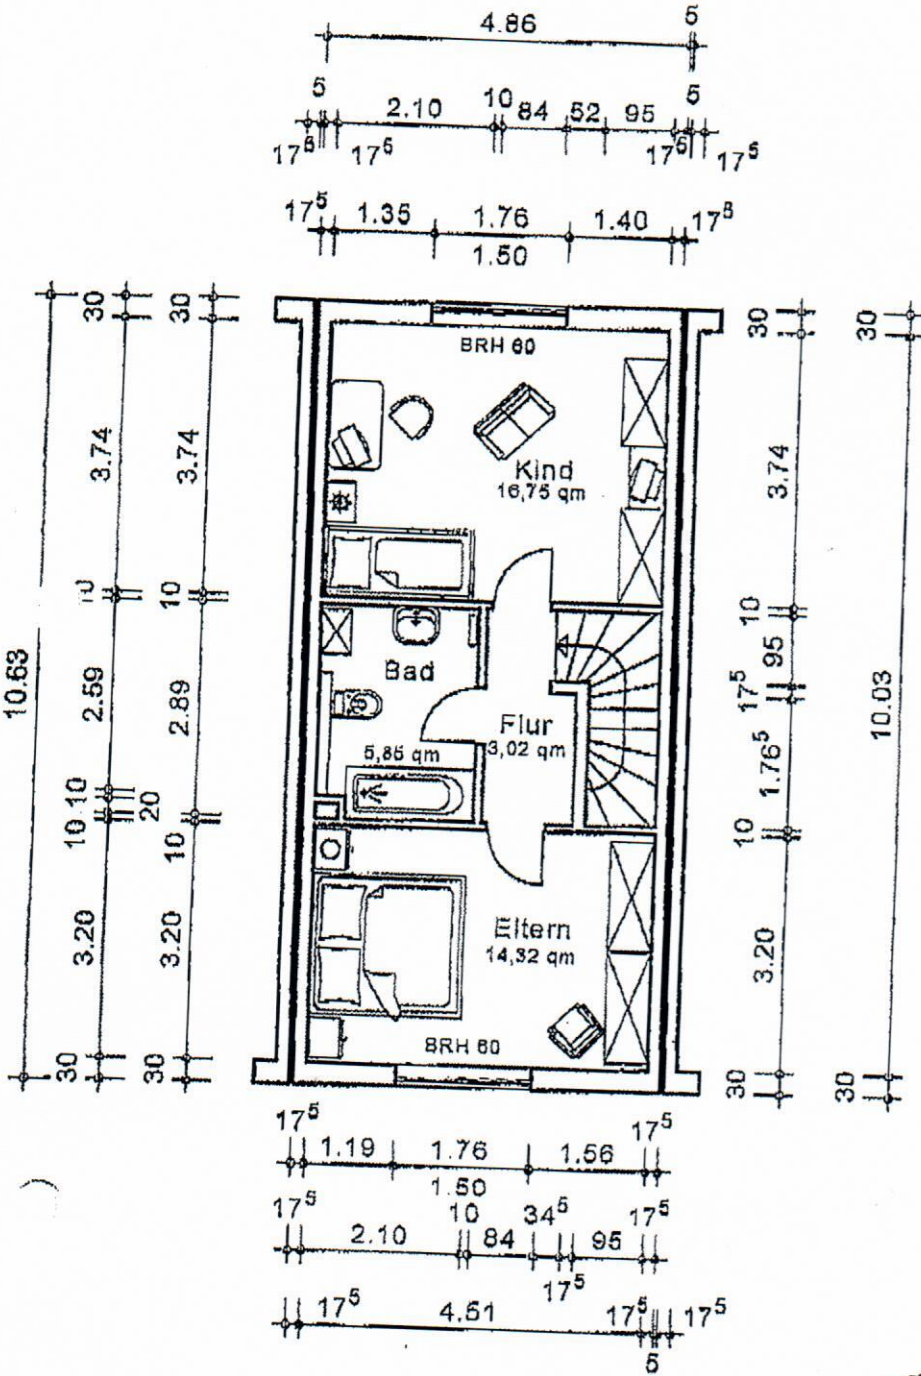

# Kellergeschoss

<b>Entwurfs- verfasser:</b> 	<b>Kay Scharfenstein</b> Aegidienberger Str. 29 c 58604 Bad Honnef
	Tel.: 02224 / 99009 Fax: 02224 / 9444
<b>Bauherr:</b>	MONTANA Wohnungsbau GmbH Aegidienberger Str. 29 c 58604 Bad Honnef
<b>Bauvorhaben:</b>	Einfamilienhaus
<b>Bauort:</b>	Niedarkassel-Lülsdorf
<b>Maßstab:</b>	1:100

# Erdgeschoss

<b>Entwurfsverfasser:</b>	Kay Scharfenstein Aegidienberger Str. 29 c 53604 Bad Honnef Tel.: 02224 / 50000 Fax: 02224 / 8444
<b>Bauherr:</b>	MONTANA Wohnungsbau GmbH Aegidienberger Str. 29 c 53604 Bad Honnef
<b>Bauvorhaben:</b>	Einfamilienhaus
<b>Bauort:</b>	Niederkassel-Lülsdorf
<b>Maßstab:</b>	1:100

**Obergeschoss**

	<b>Entwurfs- verfasser:</b> Kay Scharfenstein Aggidienberger Str. 29 c 53604 Bad Honnef Tel.: 02224 / 80000 Fax: 02224 / 8444
	<b>Bauherr:</b> MONTANA Wohnungsbau GmbH Aggidienberger Str. 29 c 53604 Bad Honnef
<b>Bauvorhaben:</b> Einfamilienhaus	
<b>Bauort:</b> Niederkassel-Luisdorf	
<b>Maßstab:</b> 1:100	